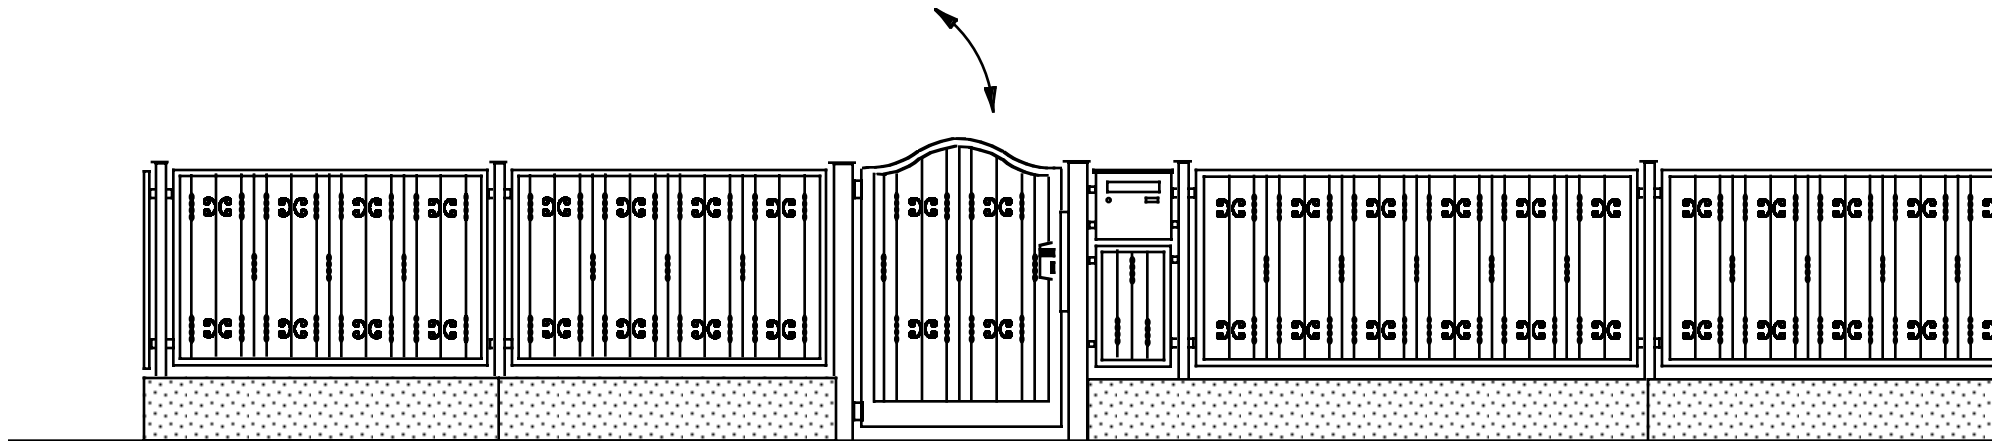

Schmiedezaun S30 der Schlosserei Habermann

www.schlosserei-habermann/schmiedezaun_S30.html

Zaunspezialist
Holger
Habermann
Schlossermeister - Metallbautechniker

Tel: (030) **4965975**
Kögelstr. 9, 13403 Berlin,
Reinickendorf
(nahe Kurt-Schumacher-Pl.)
Büro: 432 3078
Fax: 4987 9551
Mobiltel.: 0172-3241363
<http://www.schlosserei-habermann.de>
kontakt@schlosserei-habermann.de

Kunst- und Bauhölzerei seit 1929

Vom Schmiede- bis zum modernen Stab-
oder Gittermattenzaun nach
individuellen Entwürfen aus eigener Herstellung.
Elektr./ferngest. Dreh- und Schiebetore
inkl. Abriss, Abfuhr, Erd- und Maurerarbeiten.
Komplett mit massivem Sockel.