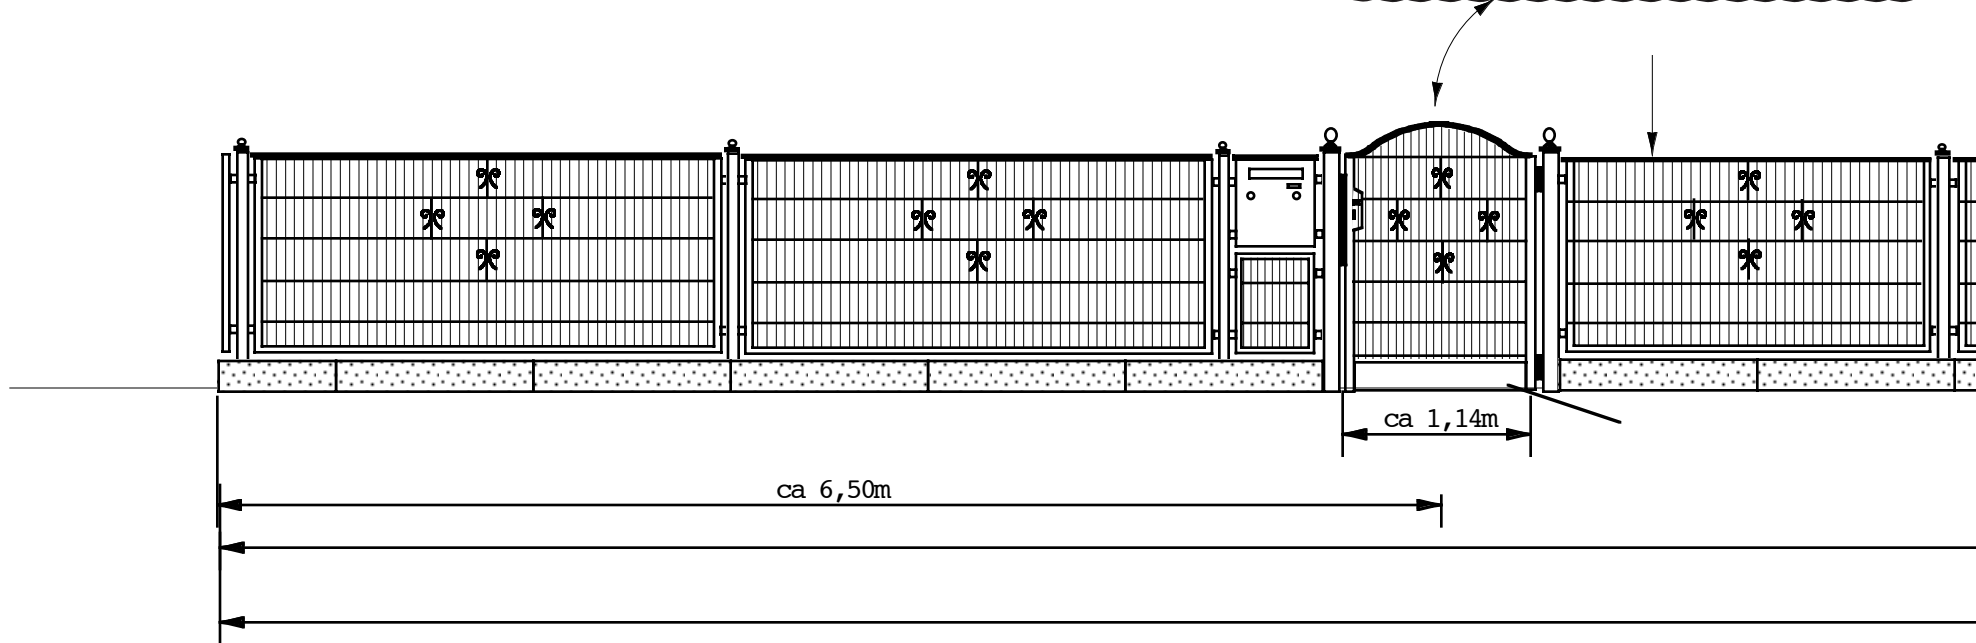

Doppelstabgitterzaun DSM12 der Schlosserei Habermann

www.schlosserei-habermann/Doppelstabgitterzaun_DSM12.html

Zaunspezialist
Holger
Habermann
Schlossermeister - Metallbautechniker
Tel: (030) **4965975**
Kögelstr. 9, 13403 Berlin,
Reinickendorf
(nahe Kurt-Schumacher-Pl.)
Büro: 432 3078
Fax: 4987 9551
Mobil: 0172-3241363
<http://www.schlosserei-habermann.de>
kontakt@schlosserei-habermann.de

Kunst- und Bauhölzerei seit 1929

Vom Schmiede- bis zum modernen Stab- oder Gittermattenzaun nach individuellen Entwürfen aus eigener Herstellung. Elektr./ferngest. Dreh- und Schiebetore inkl. Abriss, Abfuhr, Erd- und Maurerarbeiten. Komplet mit massivem Sockel.