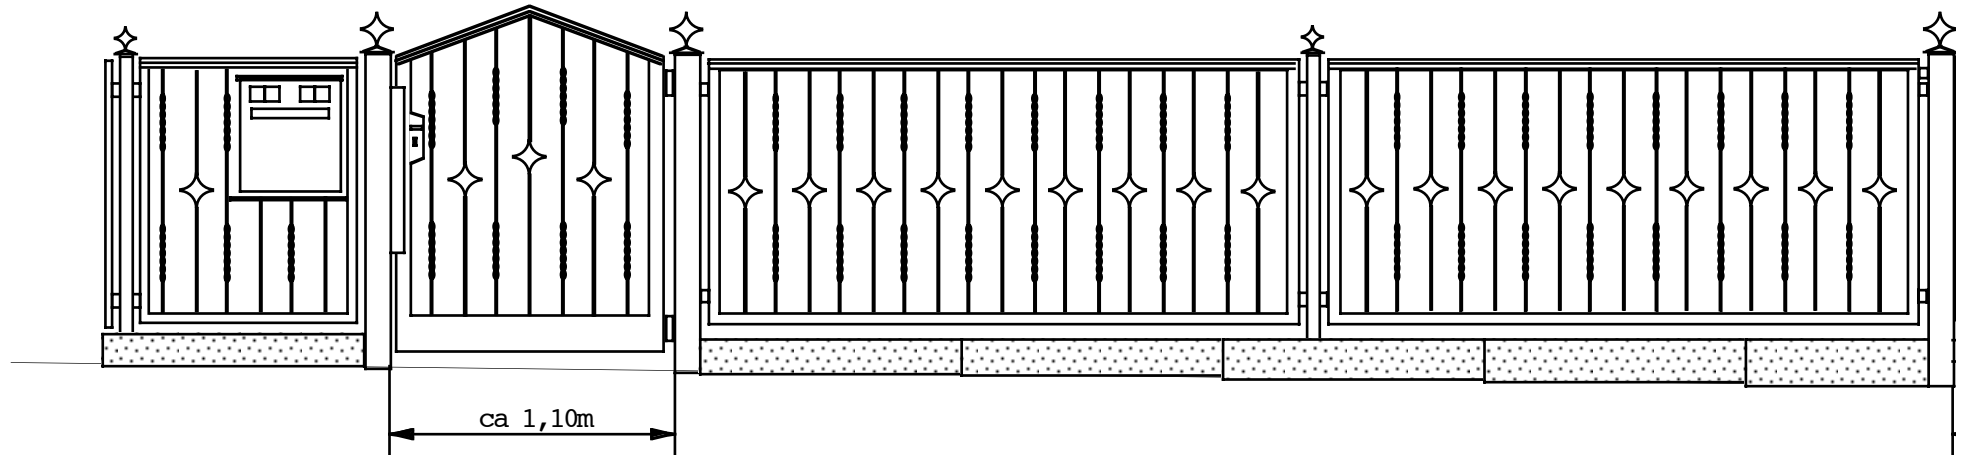

Designzaun D80 der Schlosserei Habermann

[www.schlosserei-habermann/Designzaun\\_D80.html](http://www.schlosserei-habermann/Designzaun_D80.html)

Zaunspezialist  
Holger  
**Habermann**  
Schlossermeister - Metallbautechniker  
**Tel: (030) 4965975**  
Kögelstr. 9, 13403 Berlin,  
Reinickendorf  
(nahe Kurt-Schumacher-Pl.)  
Büro: 432 3078  
Fax: 4987 9551  
Mobil: 0172-3241363  
<http://www.schlosserei-habermann.de>  
[kontakt@schlosserei-habermann.de](mailto:kontakt@schlosserei-habermann.de)

Kunst- und Zauschloßerei seit 1929

Vom Schmiede- bis zum modernen Stab- oder Gittermattenzaun nach individuellen Entwürfen aus eigener Herstellung. Elektr./ferngest. Dreh- und Schiebetore inkl. Abriss, Abfuhr, Erd- und Maurerarbeiten. Komplet mit massivem Sockel.